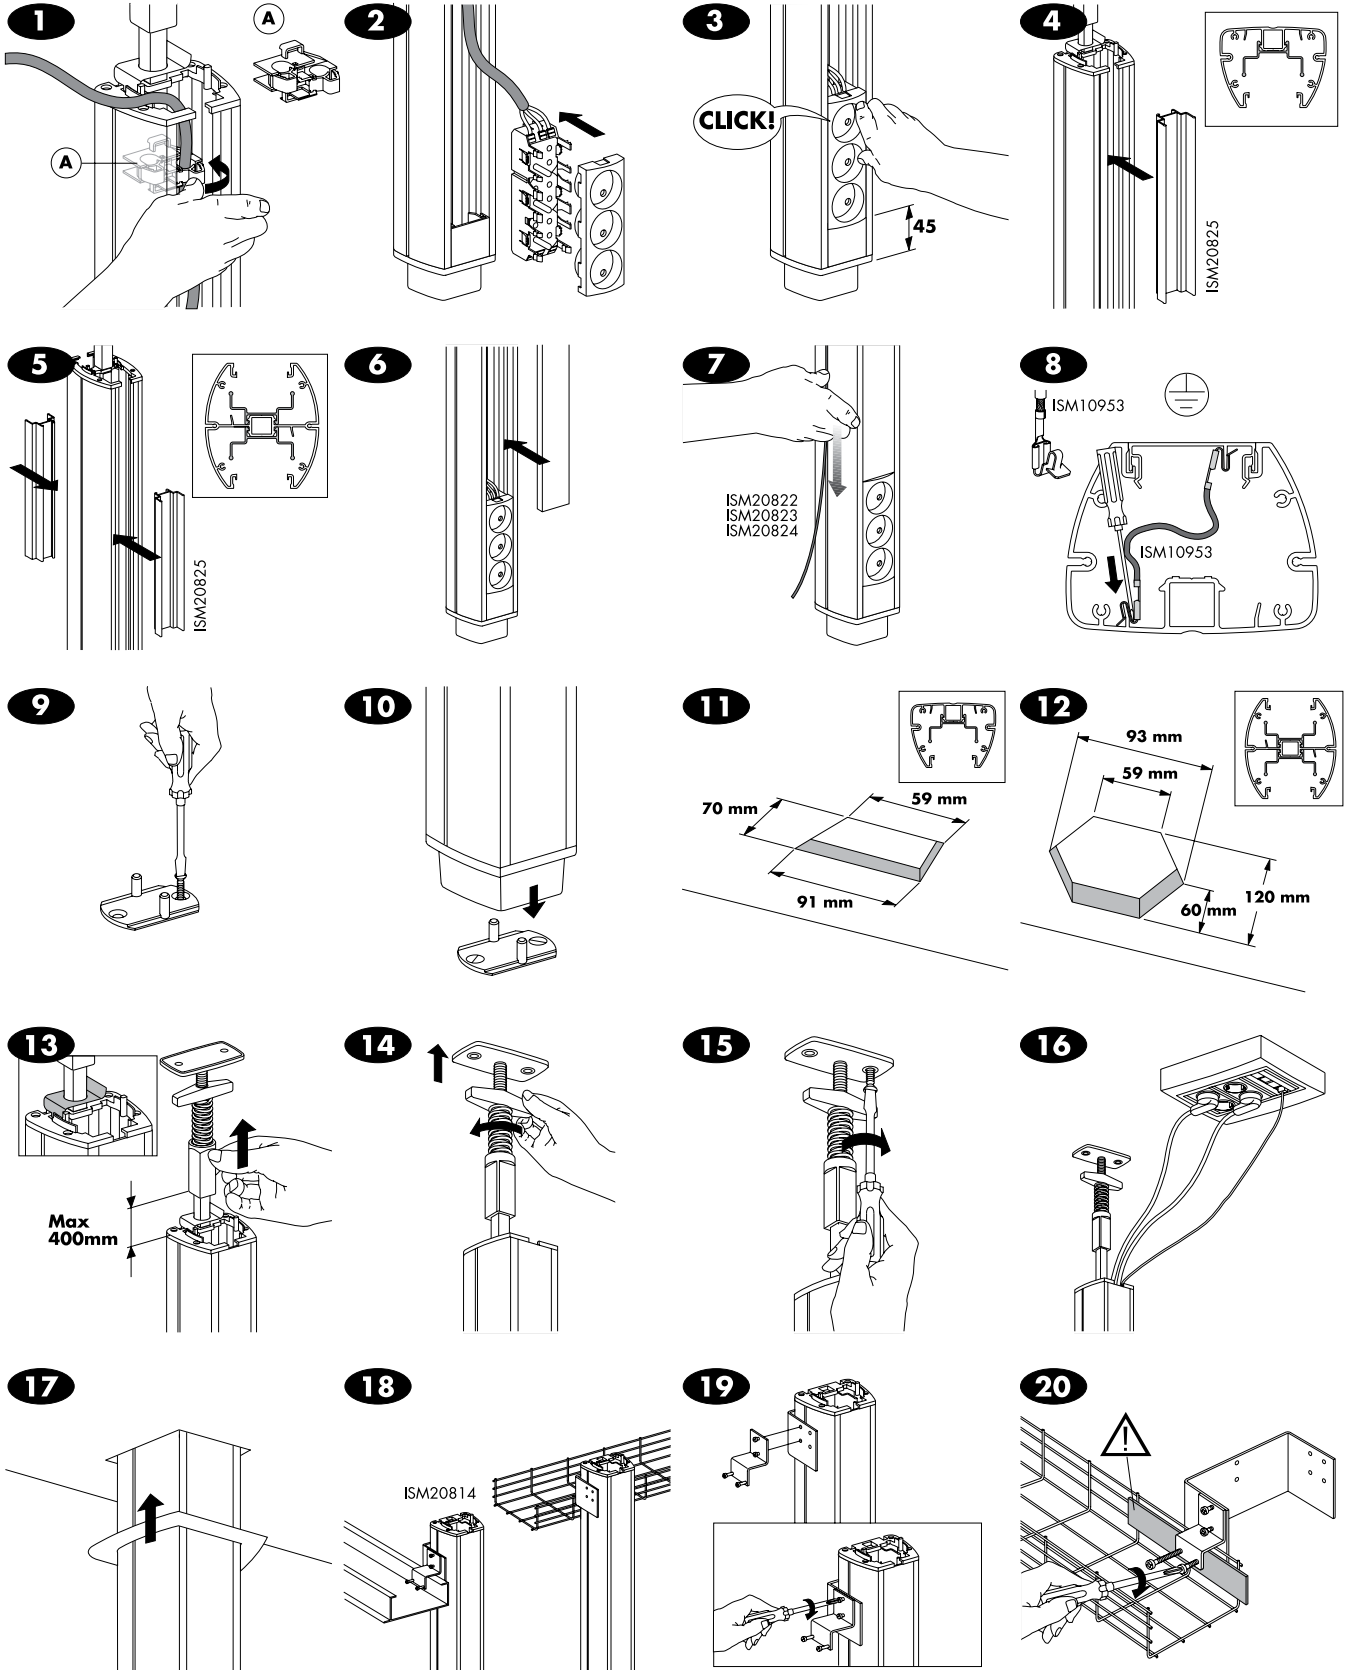

OptiLine 45

Tension-mounted pole – Colonne fixe à vérin – Columna fija – Coluna fixa

ISM20100
ISM20101
ISM20101P
ISM20102
ISM20103
ISM20103P
ISM20104
ISM20105

ISM20105P
ISM20106
ISM20107
ISM20107P
ISM20108
ISM20109
ISM20109P
ISM20110

ISM20111
ISM20111P
ISM20120
ISM20121
ISM20121P
ISM20122
ISM20123
ISM20123P

Installation